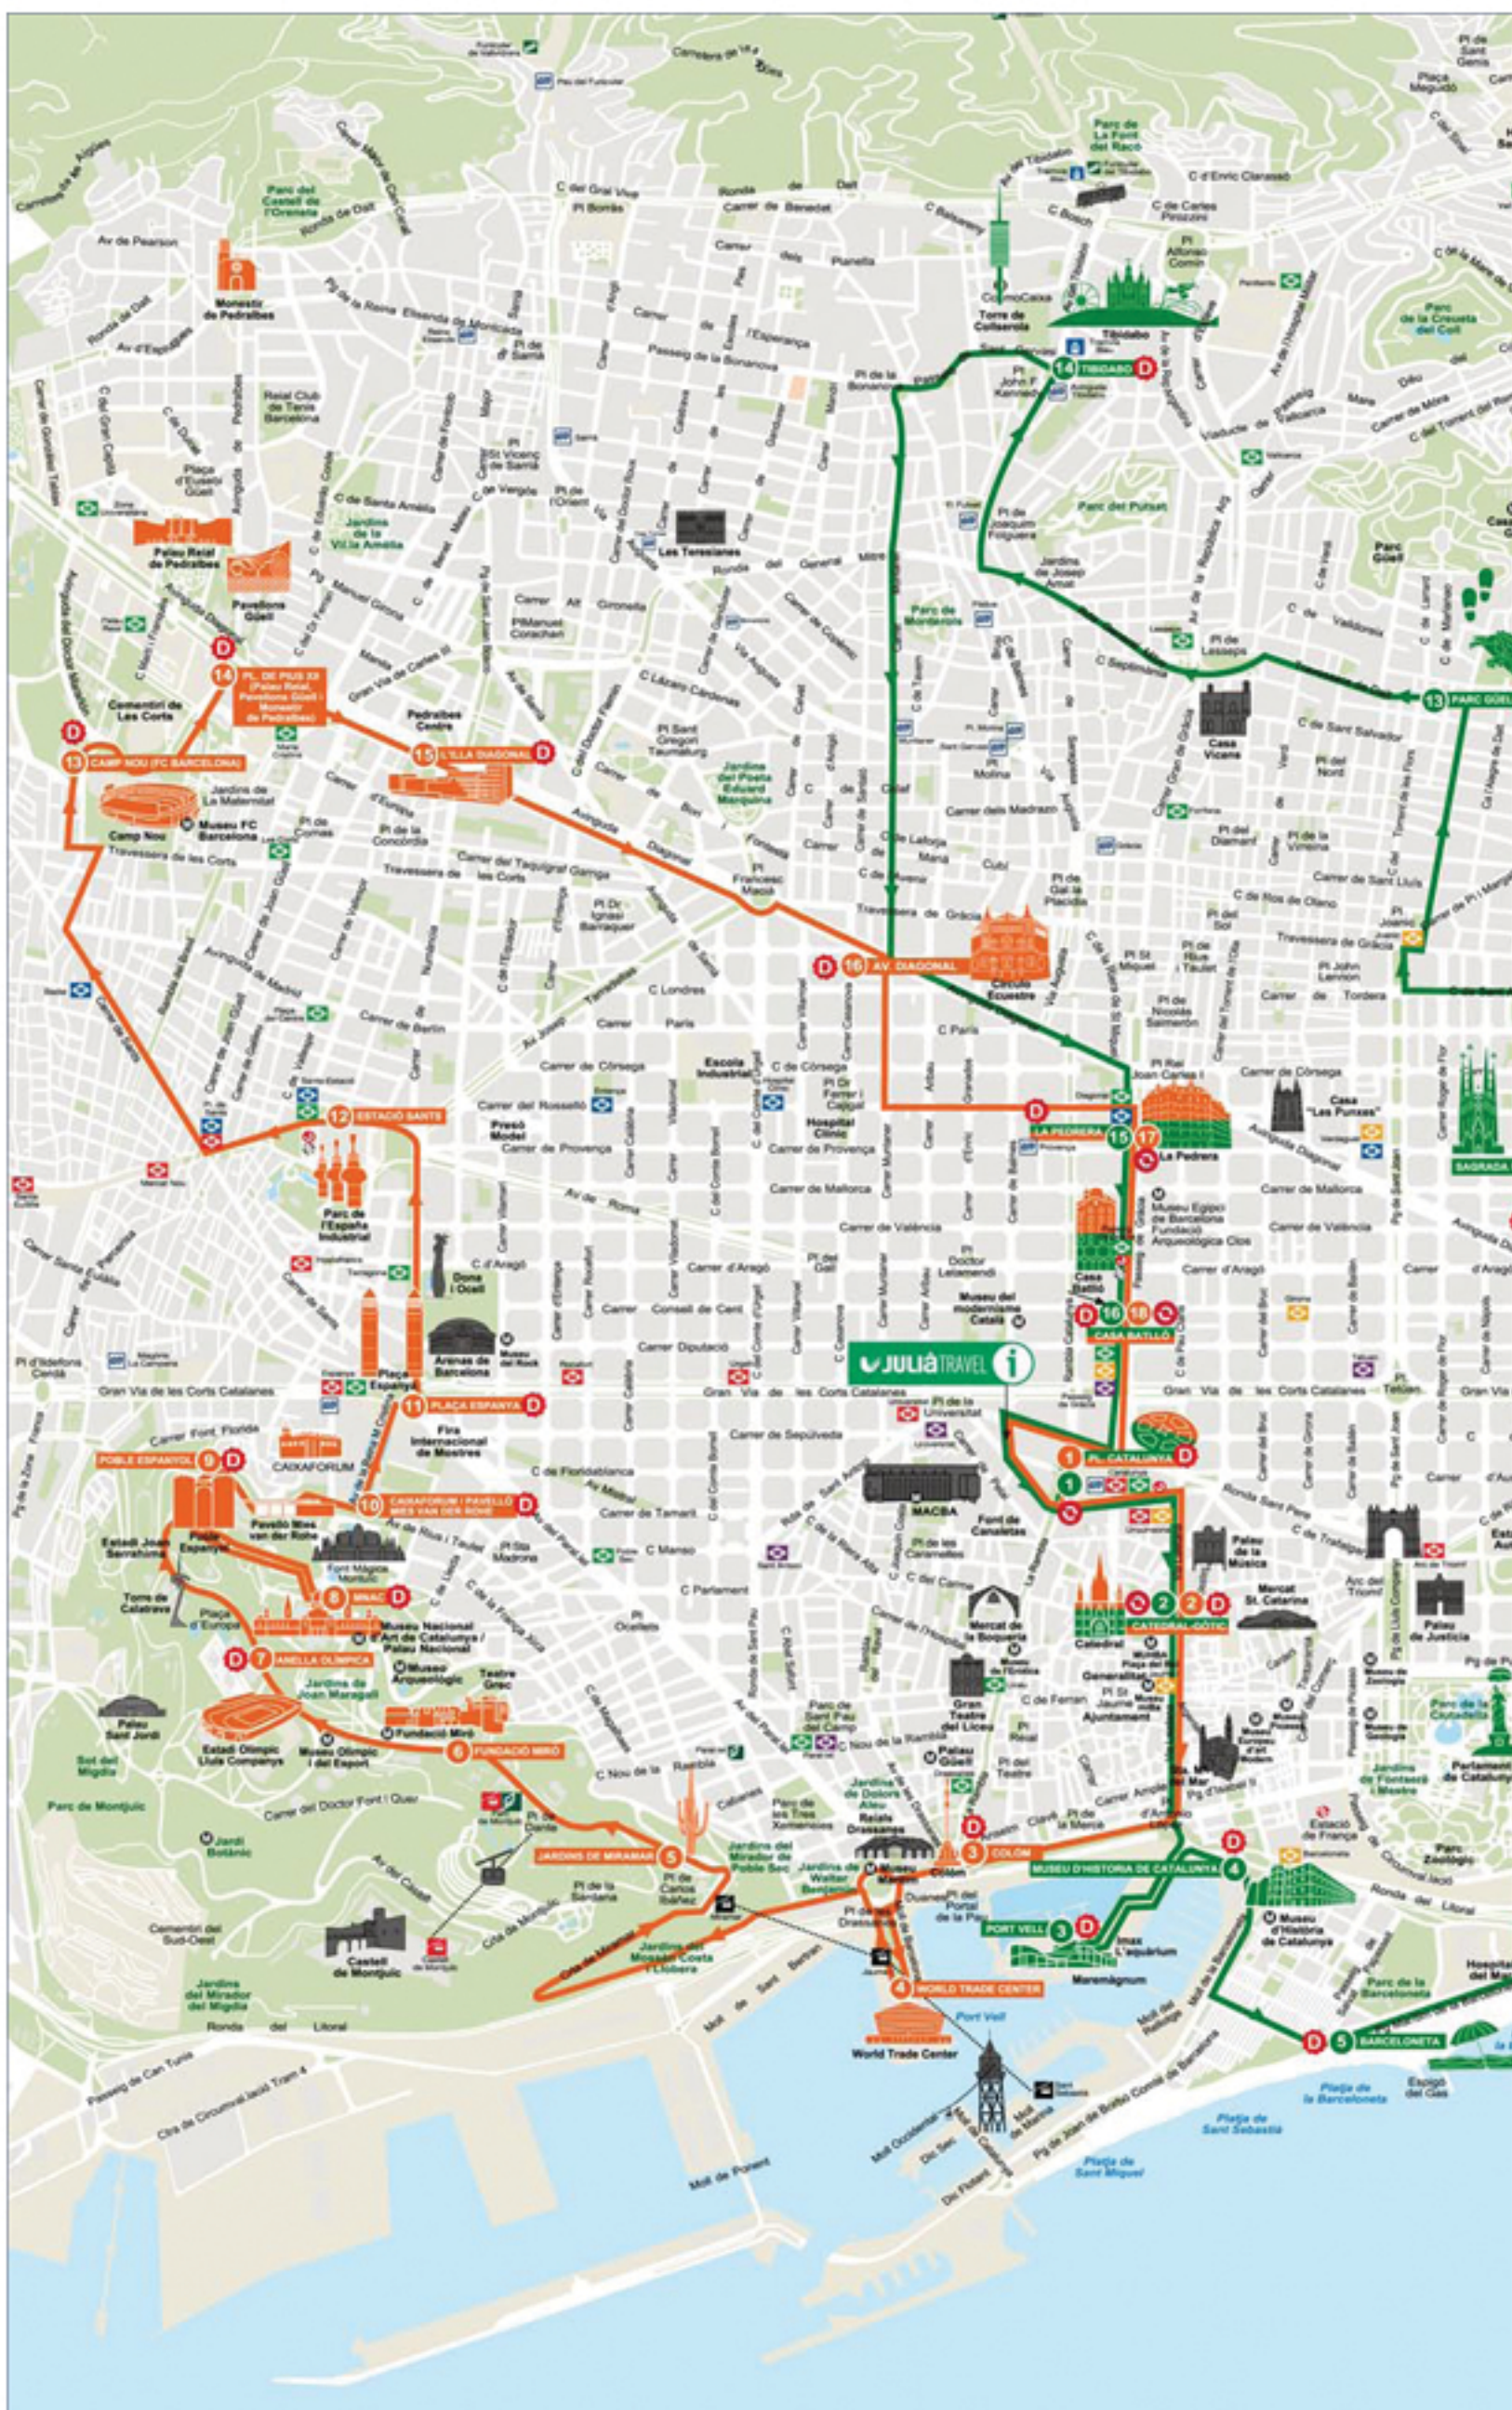

Ruta 2 / Route 2

1. Plaça Catalunya
2. Catedral-Barri Gòtic
3. Passeig de Colom
4. World Trade Center
5. Jardins de Miramar
6. Fundació Joan Miró

7. Anella Olímpica
8. MNAC (Museu d'Art)
9. Poble Espanyol
10. Fundació Mies van der Rohe
11. Plaça Espanya
12. Estació de Sants

13. Camp Nou (F.C. Barcelona)
14. Plaça Pius XII
15. L'Illa Diagonal
16. Avinguda Diagonal
17. La Pedrera
18. Casa Batlló